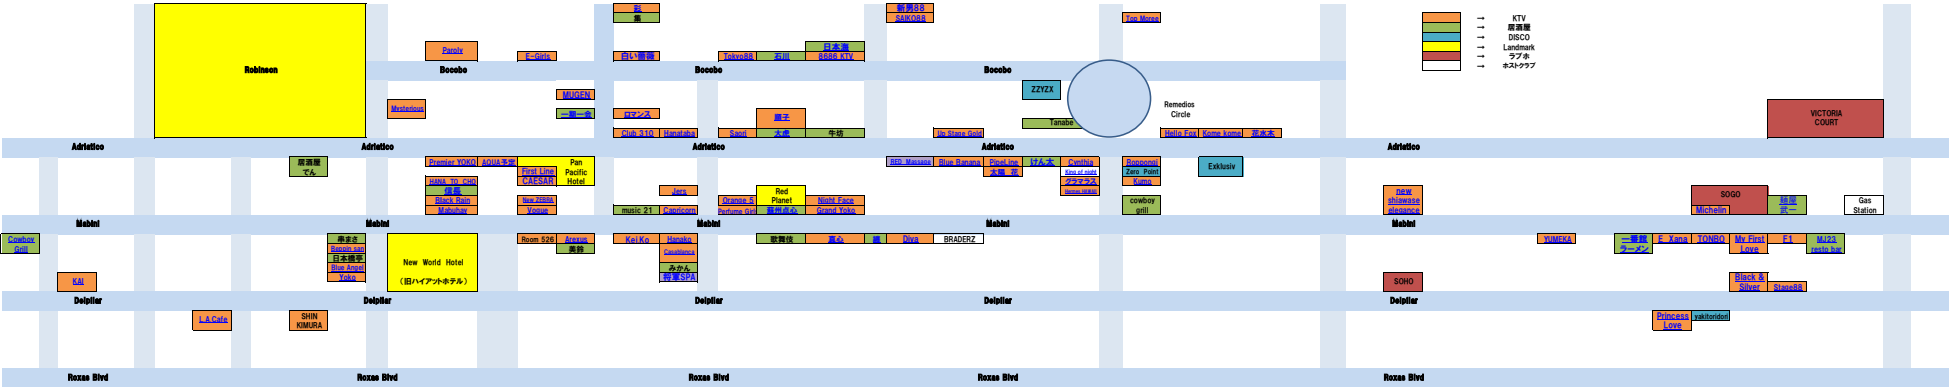

- KTV
- 居酒屋
- DISCO
- Landmark
- ラブホ
- ネストクラブ

Robinson

Parole

E-Girls

白い蘭

Tokyo88

石川

8888 KTV

新男88
SAIKO88

Top Moxa

Mysterious

MUGEN

一期一会

ロマンス

Club 310

Hanataba

Hello Fox

Kome kome

花水木

VICTORIA COURT

居酒屋
でん

Premier YOKO

AQUA 平家

Pan Pacific Hotel